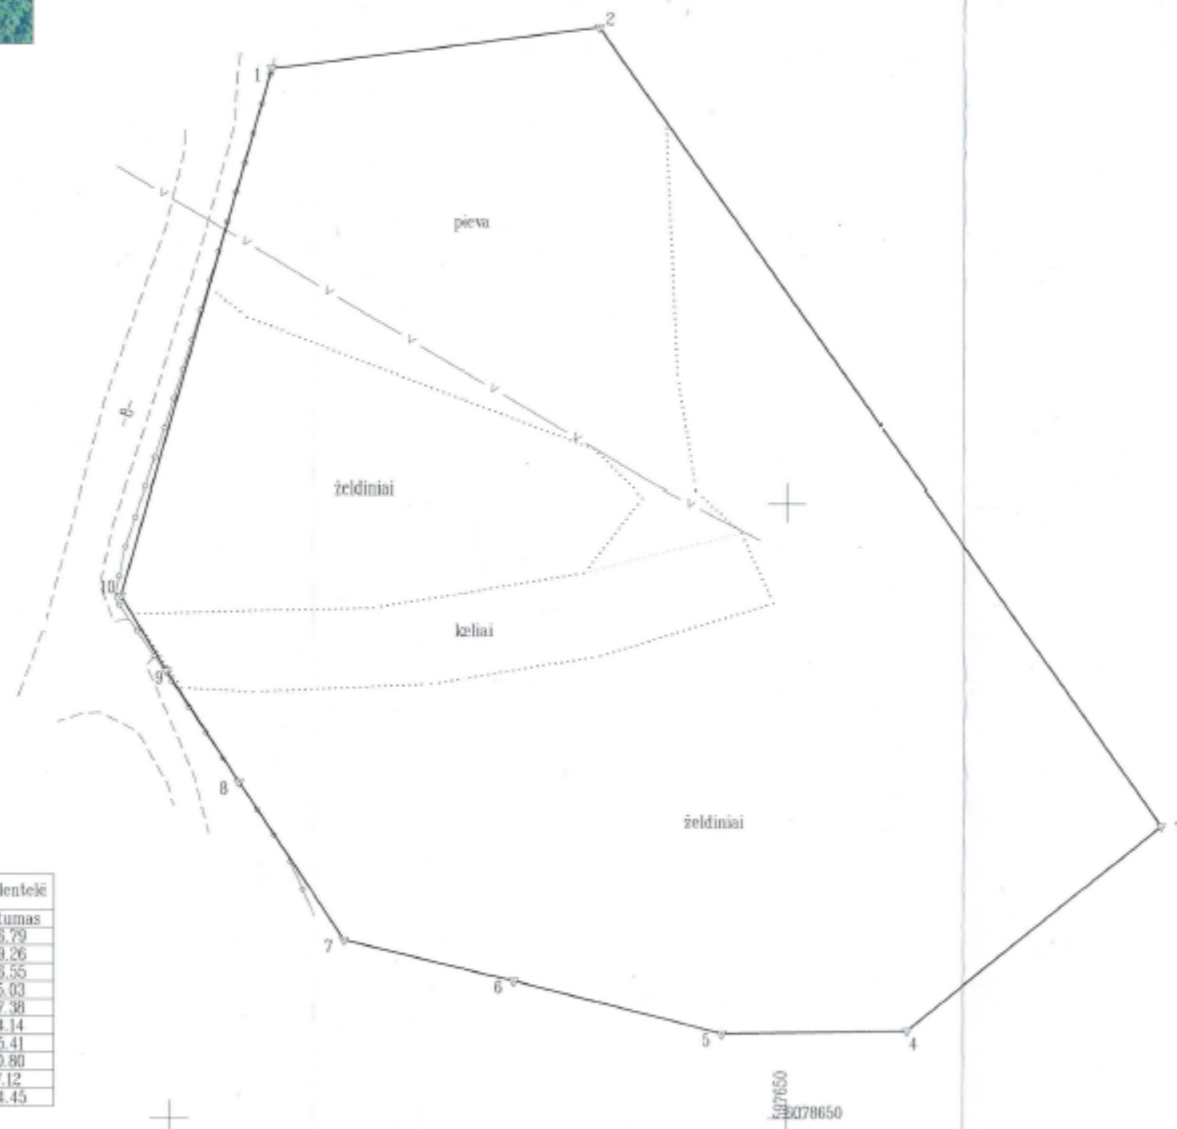

# ŽEMĖS SKLYPO PLANAS M 1:500

Žemės sklypo plotas 4386 m<sup>2</sup>

Kadastro vietovės pavadinimas:	Arvydų								
Žemės sklypo kadastro numeris:	kodas			blokas			sklypas		
	4	1	0	1	0	7	0	0	

Savivaldybė	Vilniaus r.
Seniūnija	Nemėcinės
Gyvenamoji vietovė	Gamernės vs.
Galvė, namo Nr.	

Gretimybė	Gretimo žemės sklypo kadastro Nr.	Pastabos
1-4	4101/0700.0199	atlikti kad. matavimai
4-9	4101/0700.0177	atlikti kad. matavimai
9-1		8 m kelias

Linijų anotacijų lentelė

Gretimybė	Atstumas
1-2	26.79
2-3	79.26
3-4	26.55
4-5	15.03
5-6	17.38
6-7	14.14
7-8	15.41
8-9	10.80
9-10	7.12
10-1	44.45